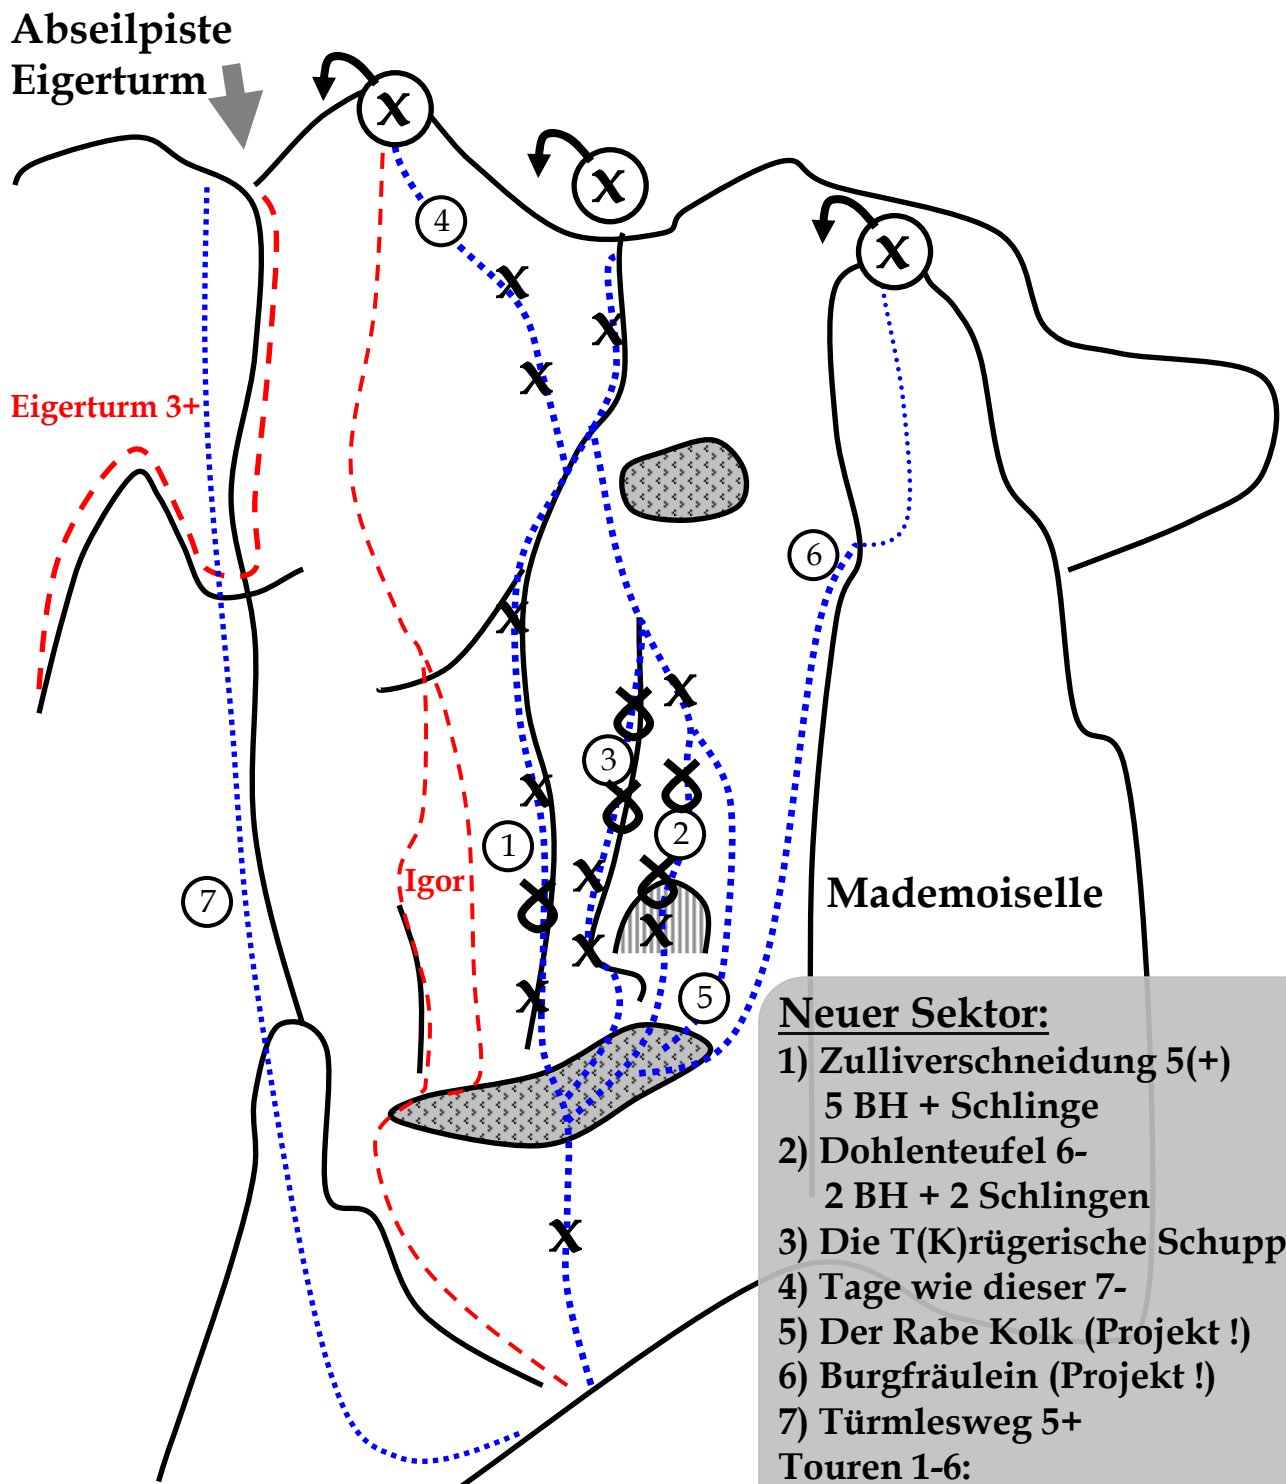

# Neu erschlossener Sektor zwischen Eigerturm und Mademoiselle:

© by Christian Katlein

## Neuer Sektor:

- 1) Zullverschneidung 5(+)  
5 BH + Schlinge
- 2) Dohlenteufel 6-  
2 BH + 2 Schlingen
- 3) Die T(K)rügerische Schuppe 5+
- 4) Tage wie dieser 7-
- 5) Der Rabe Kolk (Projekt !)
- 6) Burgfräulein (Projekt !)
- 7) Türmlerweg 5+

## Touren 1-6:

Thomas Bodmer und  
Christian Katlein (02/2007)  
Tour 7: Arthur Oswald (2006)