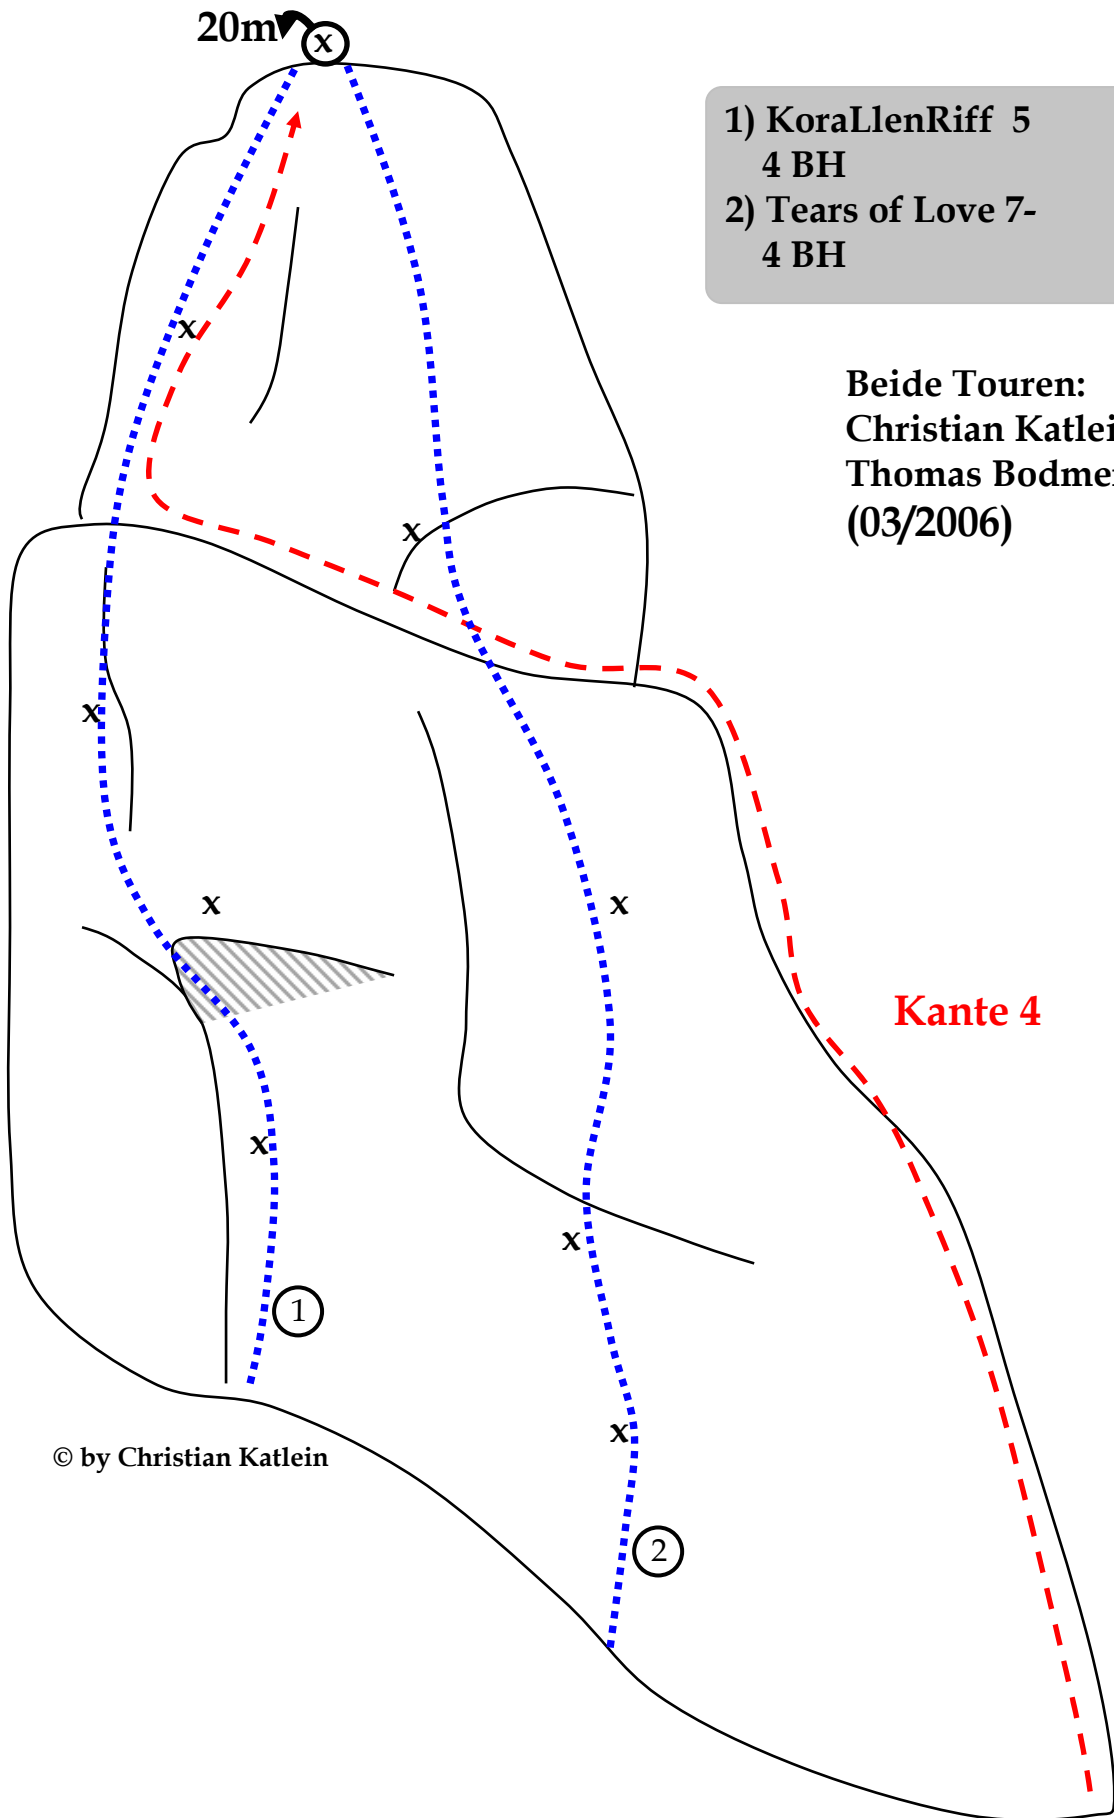

Neu erschlossene Routen am Bergwachtfels:

- 1) KoraLlenRiff 5
4 BH
- 2) Tears of Love 7-
4 BH

Beide Touren:
Christian Katlein &
Thomas Bodmer
(03/2006)

© by Christian Katlein

vom Eigenturm