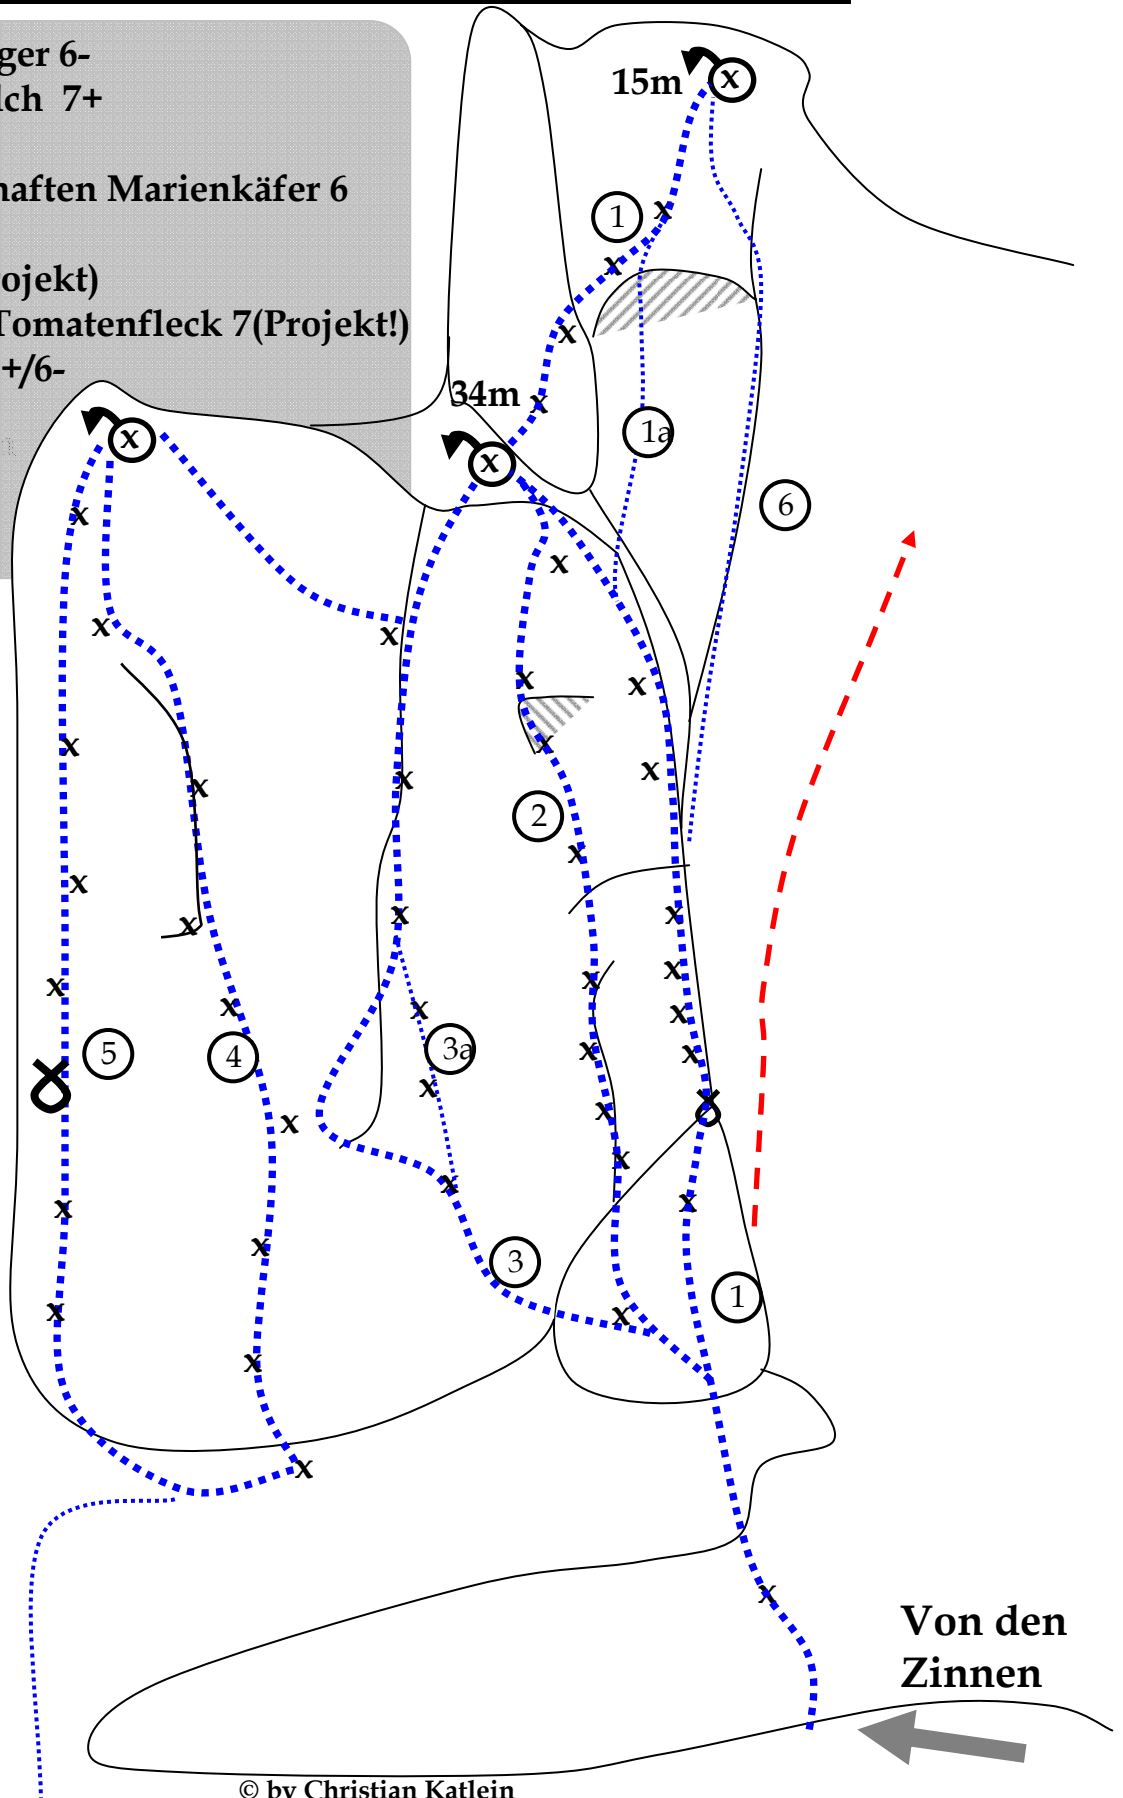

Neu erschlossener Sektor im linken Teil der Nordwand an der Alten Hausener Wand:

- 1) Schornsteinfeger 6-
- 2) Susi und Strolch 7+
(Projekt!)
- 3) Die märchenhaften Marienkäfer 6
(Projekt)
- 3a) direkt 6+ (Projekt)
- 4) Ein Rot(h)er Tomatenfleck 7 (Projekt!)
- 5) Grenzbaum 5+/6-
- 6) Oben ohne
(Projekt)
- 1a) Projekt 7?

© by Christian Katlein

alle Touren:
Thomas Bodmer &
Christian Katlein
(2007-2008)